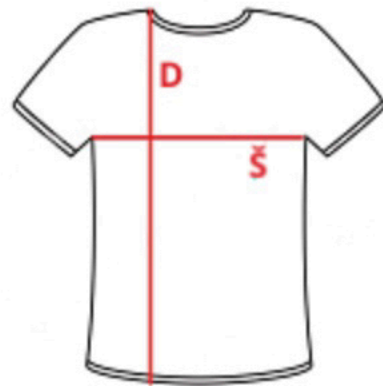

VELIKOSTI PRO HOKEJOVÉ DRESY

	A délka dresu	B šířka dresu	C délka rukávu
mimino	40	30	20
batole	50	40	28
100	56	42	34
110	63	45	40
XXXS	64	48	42
XXS	66	53	42
XS	68	58	42
S	74	60	45
M	78	63	45
L	80	65	50
XL	84	70	50
XXL	89	76	50
XXXL	94	82	50

Míry jsou uvedeny v centimetrech.

VELIKOSTI PLETENÝCH ŠTULPEN

	A obvod	B délka
Miniboy	30	55
Boy	34	60
Junior	34	65
Senior	40	75

E6681**Š/D**

S 49cm/69cm

M 52cm/71cm

L 55cm/73cm

XL 58cm/75cm

XXL 62cm/77cm

3XL 66cm/79cm

**Tričko**

E6638	Š/D
S	51cm/70cm
M	54cm/72cm
L	57cm/74cm
XL	60cm/76cm
XXL	64cm/79cm
3XL	67cm/82cm

Polokošile

E1058	Š/D
XS	49cm/65cm
3	33cm/44cm
5	36cm/48cm
7	39cm/52cm
9	42cm/56cm
11	45cm/60cm
S	52cm/67cm
M	55cm/69cm
L	58cm/71cm
XL	61cm/73cm
XXL	65cm/75cm
3XL	69cm/77cm