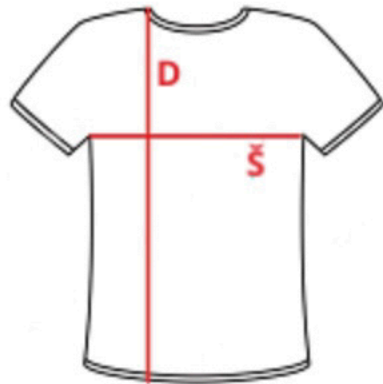

VELIKOSTI PRO HOKEJOVÉ DRESY

	A délka dresu	B šířka dresu	C délka rukávu
mimino	40	30	20
batole	50	40	28
100	56	42	34
110	63	45	40
XXXS	64	48	42
XXS	66	53	42
XS	68	58	42
S	74	60	45
M	78	63	45
L	80	65	50
XL	84	70	50
XXL	89	76	50
XXXL	94	82	50

Míry jsou uvedeny v centimetrech.

VELIKOSTI PLETENÝCH ŠTULPEN

	A obvod	B délka
Miniboy	30	55
Boy	34	60
Junior	34	65
Senior	40	75

E6681**Š/D**

S 49cm/69cm

M 52cm/71cm

L 55cm/73cm

XL 58cm/75cm

XXL 62cm/77cm

3XL 66cm/79cm

**Tričko**

E6638	Š/D
S	51cm/70cm
M	54cm/72cm
L	57cm/74cm
XL	60cm/76cm
XXL	64cm/79cm
3XL	67cm/82cm

Polokošile

E1058	Š/D
XS	49cm/65cm
3	33cm/44cm
5	36cm/48cm
7	39cm/52cm
9	42cm/56cm
11	45cm/60cm
S	52cm/67cm
M	55cm/69cm
L	58cm/71cm
XL	61cm/73cm
XXL	65cm/75cm
3XL	69cm/77cm